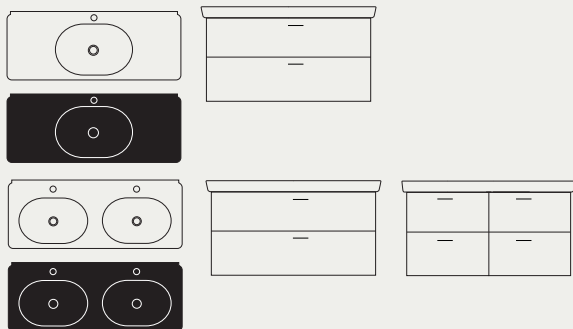

F3 SPEGEL 9.296,-

1200 mm med F3 spegelbelysning, 230 V uttag och hylla valnöt.

TIDY TVÄTTSTÄLLSPAKET 1270

Stomme vit, ek eller valnöt. Skåp med dämpade fullutdragslådor. Prylpack ingår i lådan. Vattenlås ingår. Dubbel- eller enkeltvättställ i vitt eller svart porslin. Levereras monterat. 230 V uttag i låda finns som tillval.

BREDD	HÖJD	DJUP
1270	680	500

Alla mått är totalmått i mm.