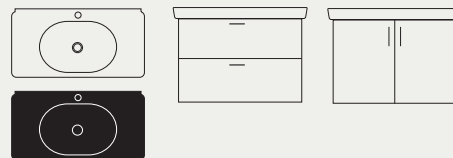

TIDY TVÄTTSTÄLLSPAKET 970

Stomme vit, ek eller valnöt. Fullutdragslådor eller luckor med dämpning och en hylla. Prylfack ingår i lådan. Vattenlås ingår. Tvättställ i vitt eller svart porslin. Levereras monterat. 230 V uttag i låda finns som tillval.

BREDD	HÖJD	DJUP
970	680	500

TIDY

Tidy är en serie med tvättställ i porslin formgivet av Jesper Ståhl. Serien har ett tidlöst formspråk som gör att den passar i både traditionella och moderna badrum. Tidy finns i bredderna 670, 970, 270 mm och dubbeltvättställ med två eller fyra lådor och tvättställ i svart porslin. Underskåpet har fullutdragslådor med dämpad stängning och gummimatta. I översta lådan ingår prylfack. Som alternativ finns skåp med luckor och dämpad stängning till bredderna 670 och 970 mm. Kombineras med förvaringssystem F3. Levereras monterad. Materialfakta s. 118.